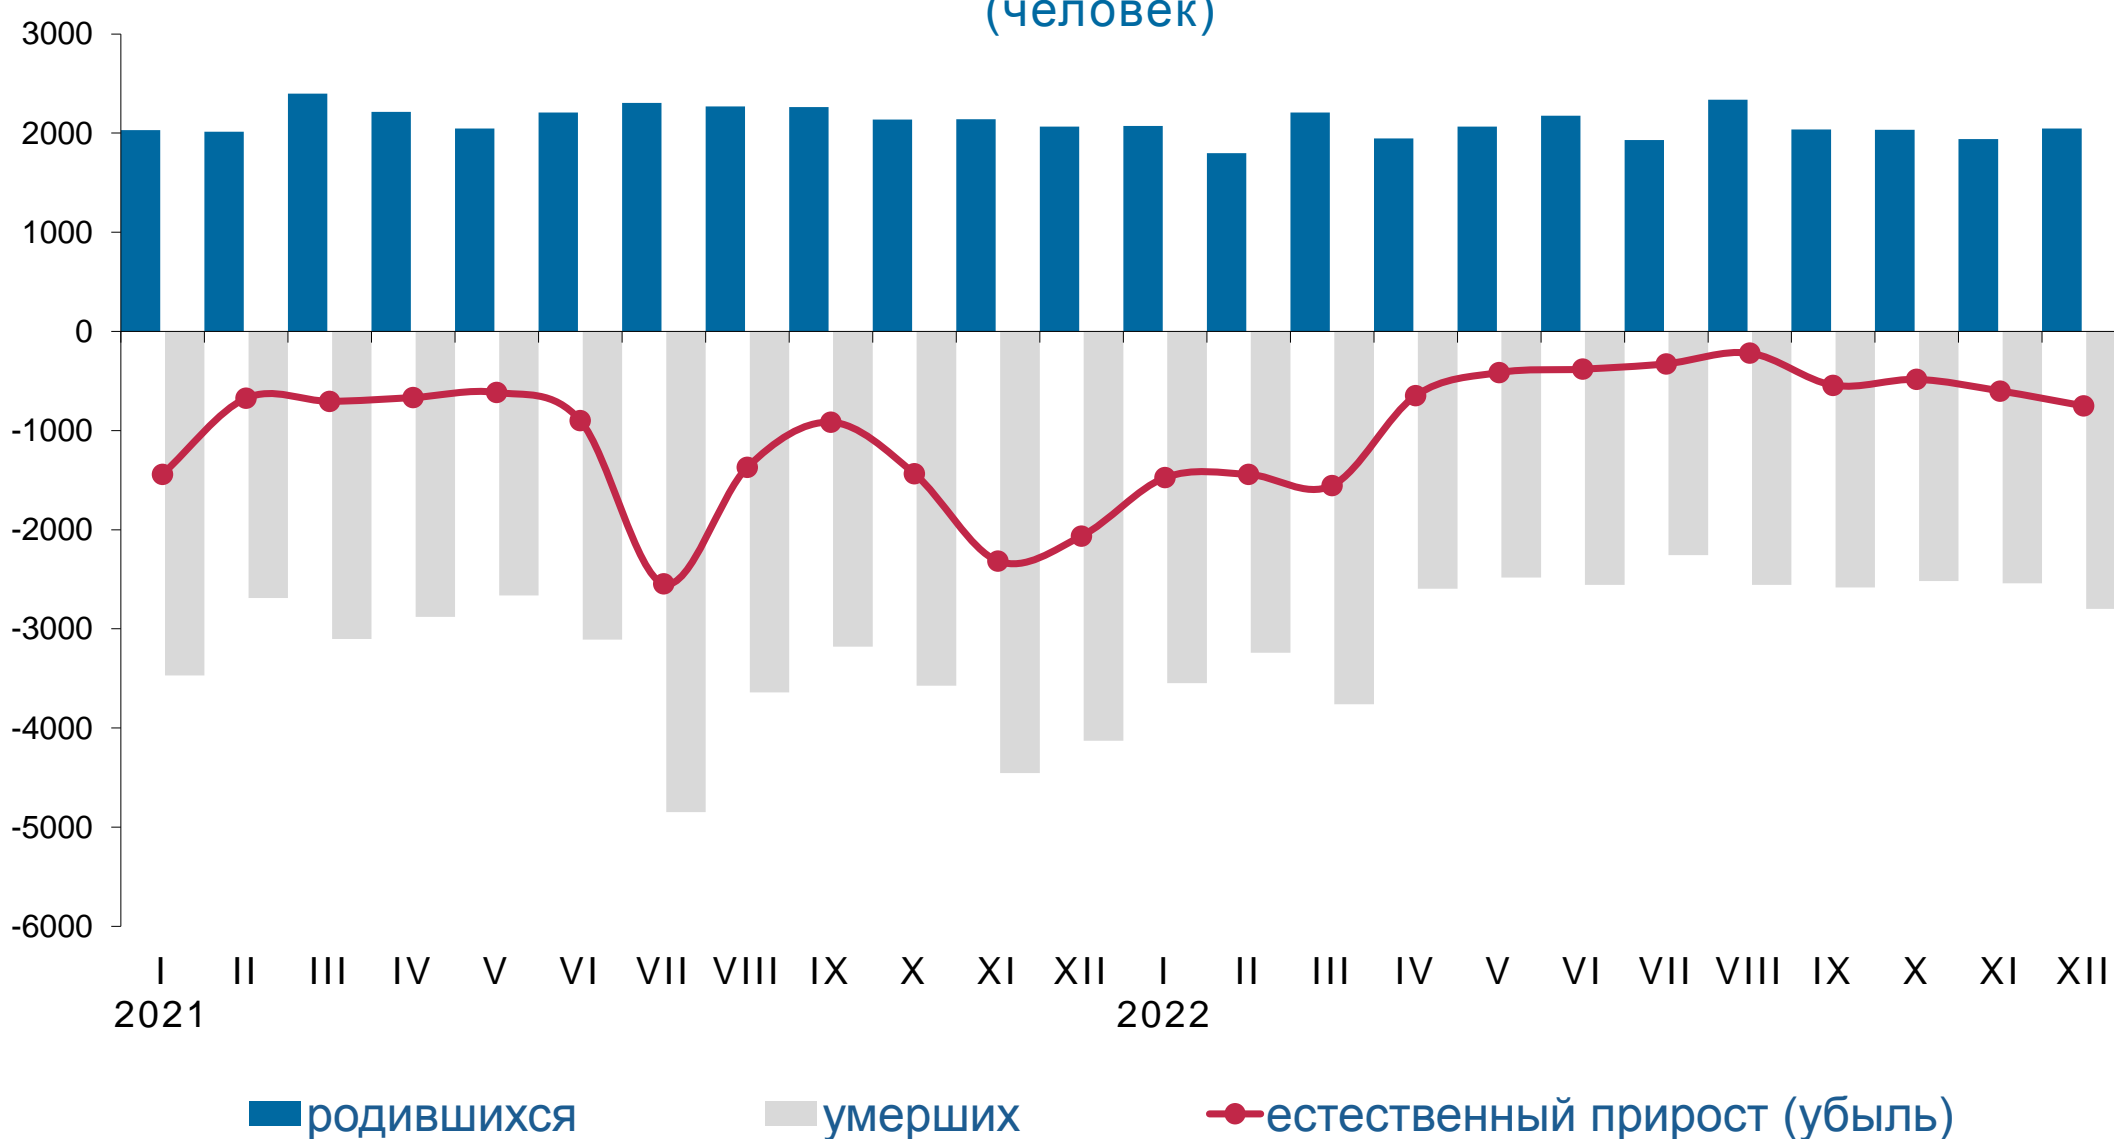

↓ **-19,9%**

НА 1000 БРАКОВ ЗАРЕГИСТРИРОВАНО

682 РАЗВОДА

19 084
брака

↑ **+13,0%**

13 001
развод

↑ **+9,4%**

ДИНАМИКА РОДИВШИХСЯ / УМЕРШИХ (человек)

МИГРАЦИОННАЯ УБЫЛЬ НАСЕЛЕНИЯ **-10 489 ЧЕЛОВЕК**

↓ **-5,7%**

21 847*

прибывшие в
Иркутскую область

32 336*

выбывшие из
Иркутской области

↑ **+27,5%**

*без учета внутрирегиональных перемещений